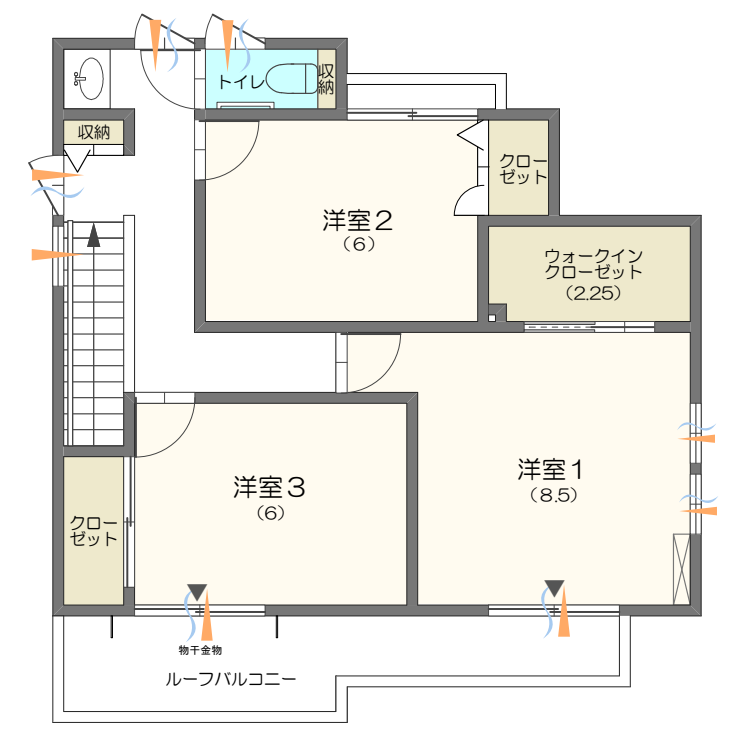

新伊勢原 みらいが丘

20-1-2	4LDK+ ウォークインクローゼット	〈土地面積〉 158.76㎡ (48.02坪)	〈建物延床面積〉 118.95㎡ (35.98坪)
	LD 床暖房	IH キッチン ヒーター	浴室 乾燥機

- LD 床暖房
- IH キッチンヒーター
- 浴室 乾燥機
- 制震装置
- 省令 準耐火
- 性能 評価
- ウォークインクローゼット
- 外部 収納
- リビング イン階段

2F

■間取図凡例

- ビルトインエアコン
- 壁掛けエアコン
- 床暖房
- 制震パネル (MGEO)
- 電動シャッター
- 防犯ガラス
- 出入り可能窓

※MGEO: 次世代耐震構造制震装置

参考図書
 ○法令の改正・行政官庁の指導・施工士の都合により、この間取図に記載の設計・設備・仕様の一部に変更が生じる場合があります。また、外構・植栽についても同様です。
 ○縮尺・寸法・方位は印刷の都合上、多少差異があります。
 ○この図面と現況が異なる場合は優先とさせていただきますのでご了承ください。