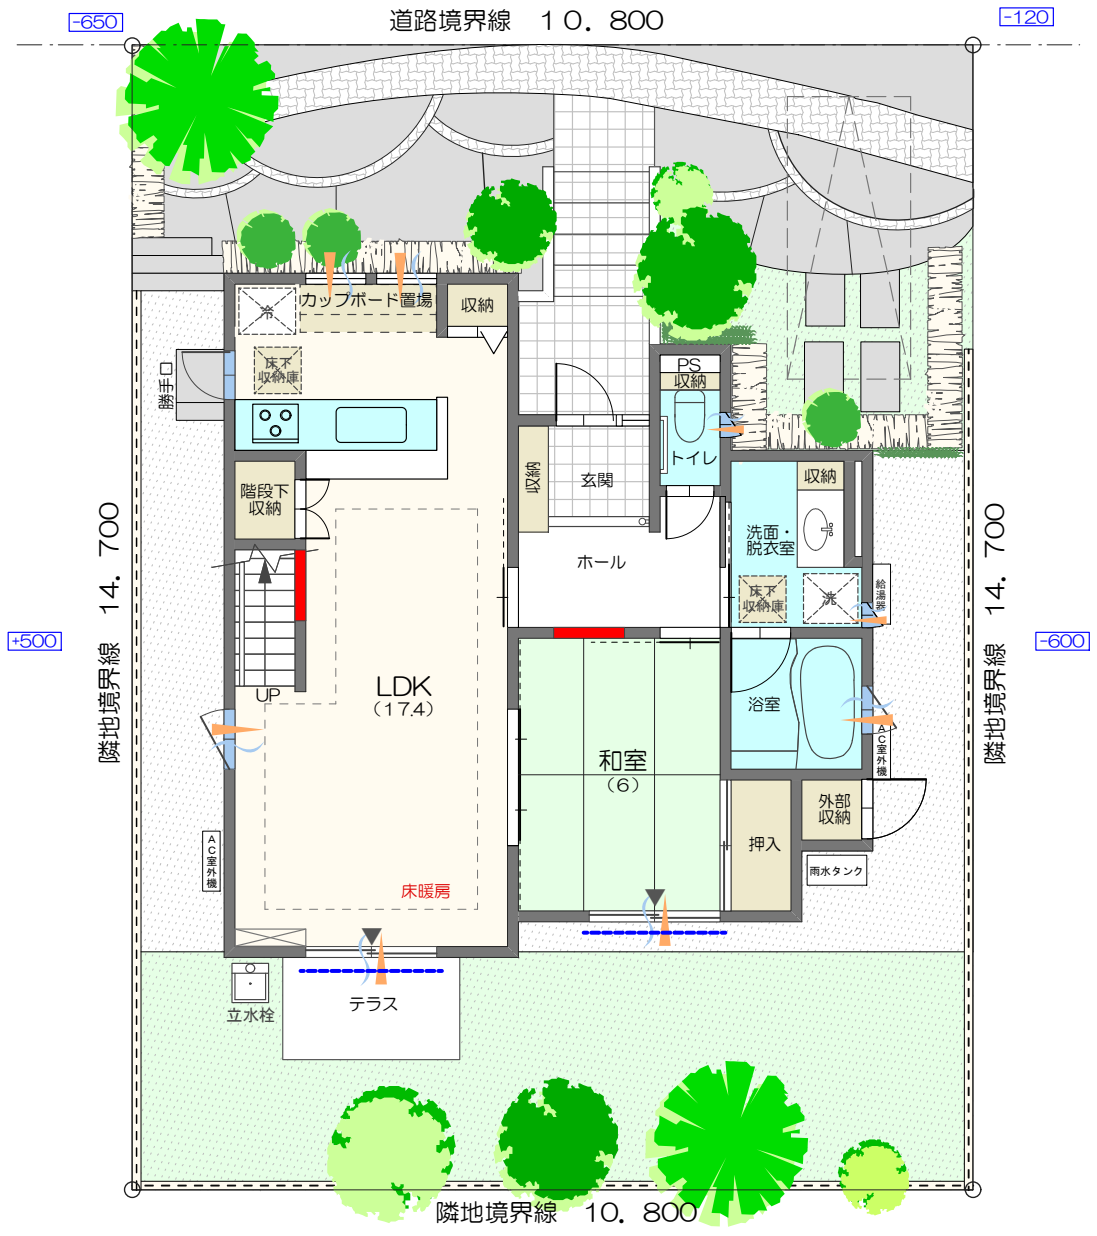

■外壁仕上げ

タイプ/エクセレージ・セラ15
和ポーター柄
カラー/ソルホワイト

■内装仕上げ

<内部建具色>

カラー/クリーミーホワイト

<フローリング色>

カラー/ホワイトアッシュ

1F